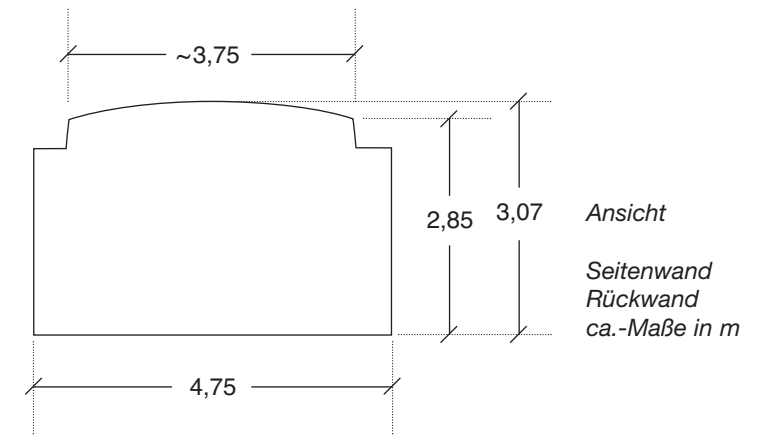

Draufsicht

*Oberlichter grau
gewölbte Decke weiß
ca.-Maße in m*

Ansicht

*Seitenwand
(ohne vorkragende Seitenstreben)
Bullauge grau
ca.-Maße in m*

Ansicht

*Seitenwand
Rückwand
ca.-Maße in m*