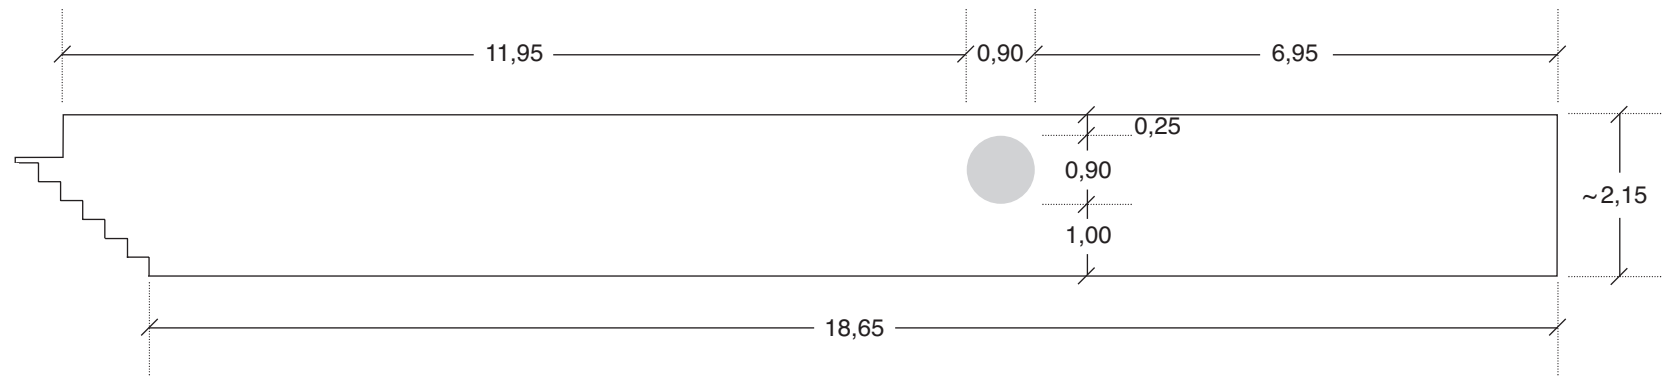

Draufsicht

*Oberlichter grau
gewölbte Decke weiß
ca.-Maße in m*

Ansicht

*Seitenwand
(ohne vorkragende Seitenstreben)
Bullauge grau
ca.-Maße in m*

Ansicht

*Seitenwand
Rückwand
ca.-Maße in m*